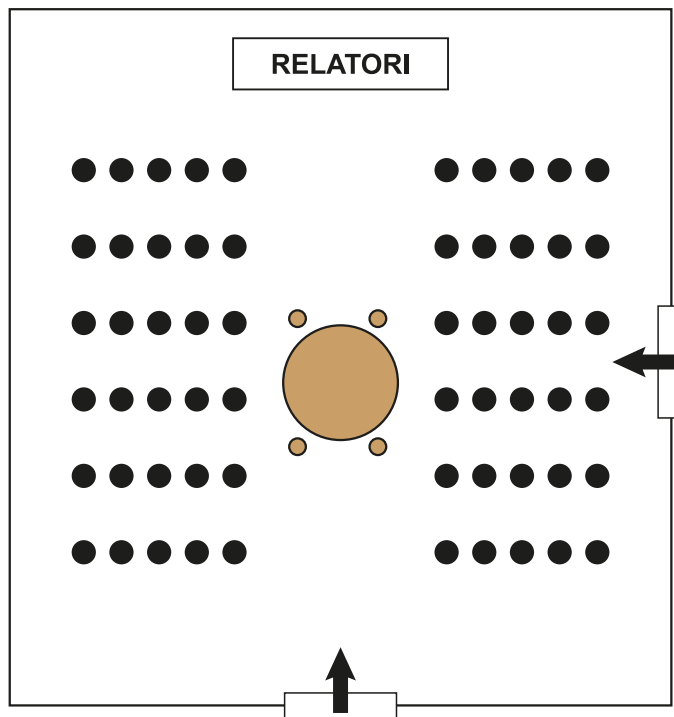

Centro Congressi "CHIOSTRO BAR"

Dimensioni sala: larghezza 12,50 mt, lunghezza 10,80 mt, altezza 4 mt

Sedie a PLATEA
per 60 persone

FERRO DI CAVALLO
per 35 persone

BANCHI SCUOLA
per 40 persone