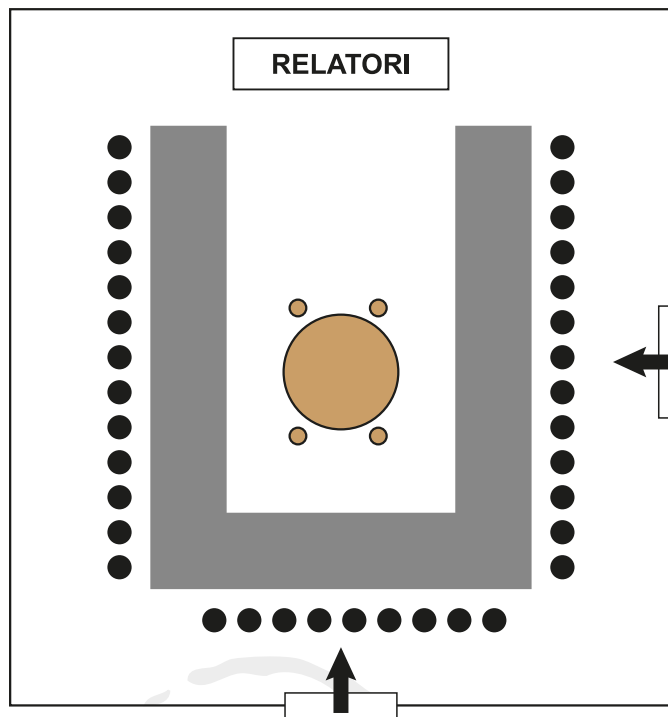

Centro Congressi "CHIOSTRO BAR"

Dimensioni sala: larghezza 12,50 mt, lunghezza 10,80 mt, altezza 4 mt

Sedie a PLATEA
per 60 persone

FERRO DI CAVALLO
per 35 persone

BANCHI SCUOLA
per 40 persone